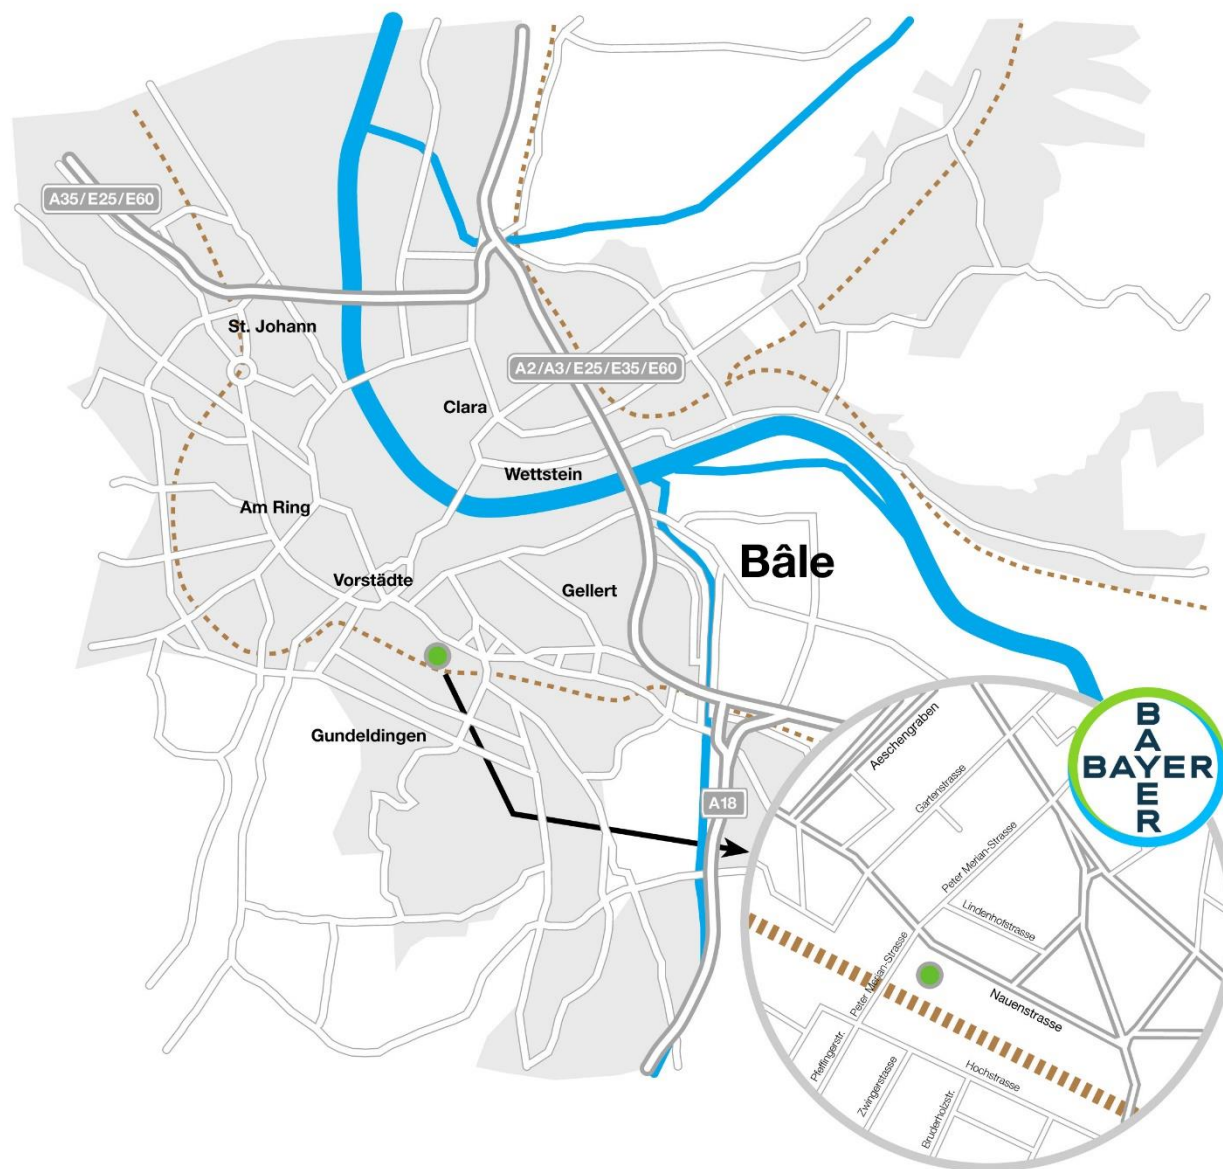

Bayer Consumer Care AG

Peter Merian-Strasse 84

Case postale

CH-4002 Bâle

Pour nous trouver

En voiture: Quittez l'autoroute A2/A3 en venant de Basel Nord et de Basel Süd (Zürich, Luzern, Bern, Delémont) en prenant la sortie Basel City et continuez en direction de Basel West/Bahnhof SBB. Vous êtes sur la Grosspeterstrasse (300 m). Après un grand carrefour, suivez le panneau en direction de « Postbahnhof » sur la St. Jakobs-Strasse. Après le deuxième feu, prenez la voie du milieu et après le troisième feu, tournez à gauche. Après le quatrième feu (toujours la voie du milieu) passez sur la Nauenstrasse entre les deux immeubles Peter Merian Haus et Jacob Burckhardt Haus.

En transports publics: La maison Peter Merian est facilement accessible à quelques minutes à pied de la gare SBB de Bâle. Elle se trouve à l'angle de la Peter Merian-Strasse et de la Nauenstrasse, directement derrière la gare SBB de Bâle.

En avion: L'EuroAirport de Bâle est le plus proche. À l'aéroport, prenez le bus n° 50 jusqu'à la station terminus Basel Bahnhof SBB (durée du trajet env. 25 minutes). La maison Peter Merian est facilement accessible à quelques minutes à pied de la gare SBB de Bâle. Elle se trouve à l'angle de la Peter Merian-Strasse et de la Nauenstrasse, directement derrière la gare SBB de Bâle.

Remarque: la Peter Merian-Strasse est pourvue d'un nombre limité de places de parking payantes ou en zone bleue. À proximité directe, vous trouverez les parkings de la gare SBB, de la poste, ainsi que le parking Elisabethen près de la Heuwaage à 5-10 minutes à pied.