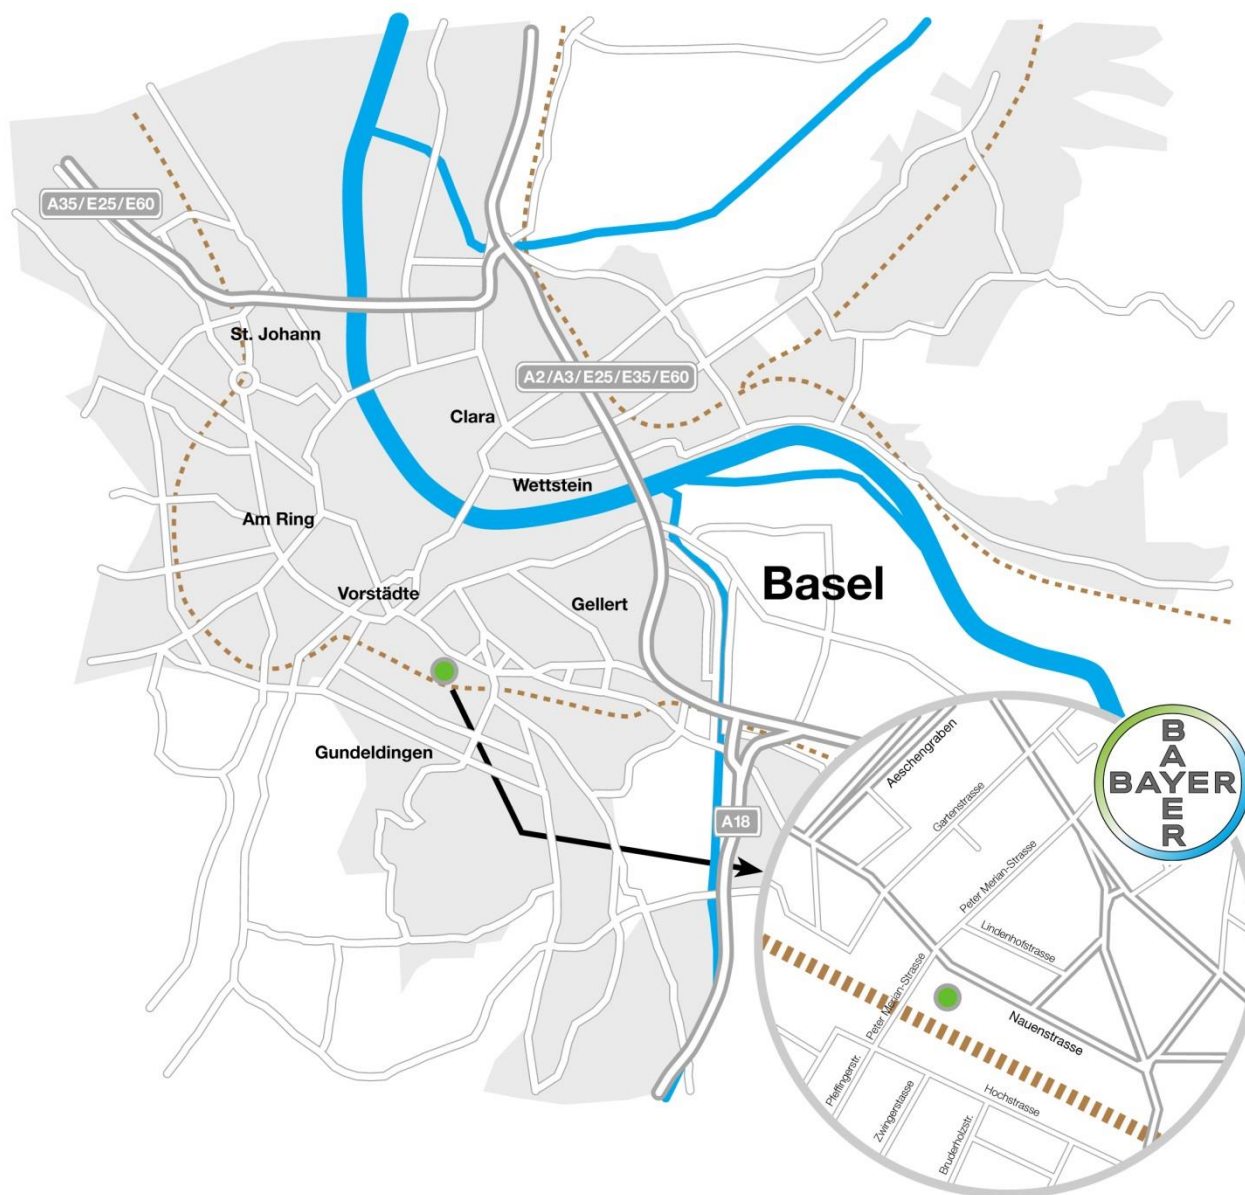

Bayer Consumer Care AG

Peter Merian-Strasse 84

Postfach

CH-4002 Basel

So finden Sie uns

Mit dem Auto: Die Autobahn A2/A3 von Basel Nord und von Basel Süd her (Zürich, Luzern, Bern, Delémont) über die Ausfahrt Basel City verlassen und in Richtung Basel West/Bahnhof SBB fahren. Sie fahren auf der Grosspeterstrasse (300 m). Nach einer grossen Kreuzung folgen Sie auf der St. Jakobs-Strasse dem Schild Richtung „Postbahnhof“. Nach der 2. Ampel nehmen Sie die mittlere Spur und nach der 3. Ampel biegen Sie links ab. Nach der 4. Ampel (mittlere Spur) fahren Sie über die Nauenstrasse zwischen die beiden Gebäude Peter Merian Haus und Jacob Burckhardt Haus.

Mit den öffentlichen Verkehrsmitteln: Das Peter Merian-Haus ist vom Bahnhof Basel SBB bequem und in wenigen Minuten zu Fuss erreichbar. Es befindet sich an der Ecke Peter Merian-Strasse und Nauenstrasse direkt hinter dem Bahnhof SBB.

Mit dem Flugzeug: Der Flughafen Basel EuroAirport ist am nächsten. Nehmen Sie den Bus Nr. 50 am Flughafen und fahren Sie bis zur Endstation Basel Bahnhof SBB (Fahrzeit ca. 25 Minuten). Das Peter Merian-Haus ist vom Bahnhof Basel SBB bequem und in wenigen Minuten zu Fuss erreichbar. Es befindet sich an der Ecke Peter Merian-Strasse und Nauenstrasse direkt

Hinweis: In der Peter Merian-Strasse stehen in beschränktem Rahmen gebührenpflichtige Parkplätze oder solche in der blauen Zone zur Verfügung. In unmittelbarer Nähe befinden sich die Parkhäuser Bahnhof SBB, Post sowie 5 bis 10 Gehminuten entfernt das Parkhaus Elisabethen an der Heuwaage.